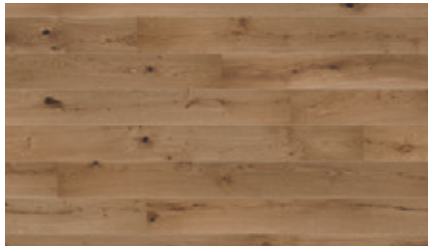

Eiche Tampere Honig-braun
Landhausdiele