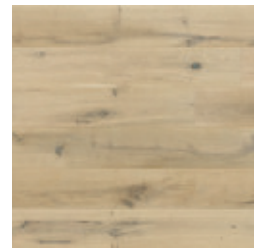

Eiche Tahual weiß
Landhausdiele