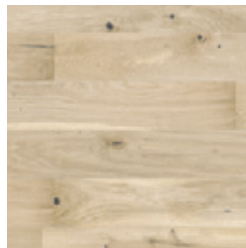

Eiche Bergen weiß
Landhausdiele