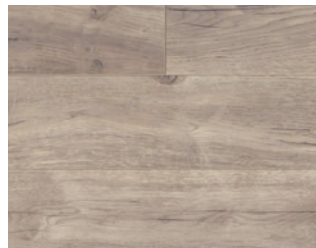

Eiche Antelao
Landhausdiele XL