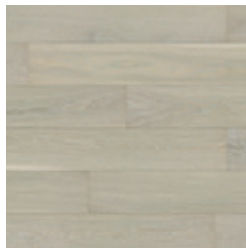

Eiche Hamar creme
Landhausdiele